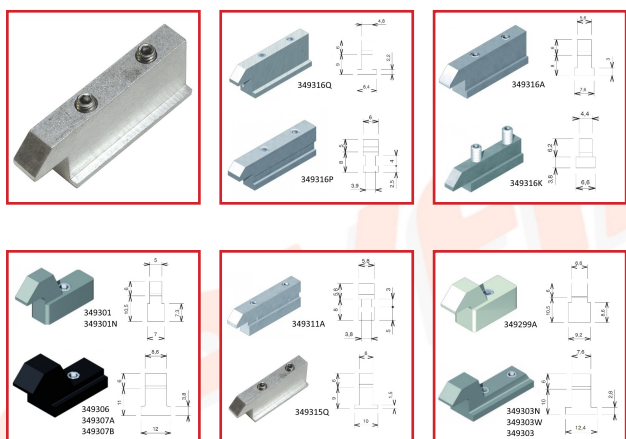

DETAILS

Finition en noir mat, blanc pur brillant ou gris aluminium mat.

Code	Finition
349299A	Gris alu mat (RAL 9006)
349299F	Bronze 07
349308	Gris alu mat (RAL 9006)
349309	Bronze 07
349309N	Noir foncé mat (RAL 9005)
349309W	Blanc pur brillant (RAL 9010)
349315B	Brun RAL1247 mat