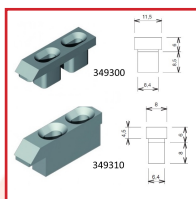

GÂCHES à VISSER

DESRIPTIF

Gâches à visser.
Fixation en façade.
Vis non fournies, sauf pour le modèle DS2117D.

DETAILS

Finition noir, blanc, brut ou bronze.

Code	Finition
349300	Gris alu mat (RAL 9006)
349302A	Bronze
349304	Bronze 07
349305	Argent
349305A	Blanc
349305N	Noir
349311	Tec- Rey - Installux Bronze