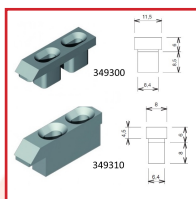

GÂCHES à VISSER

DESSCRIPTIF

Gâches à visser.
Fixation en façade.
Vis non fournies, sauf pour le modèle DS2117D.

DETAILS

Finition noir, blanc, brut ou bronze.

Code	Finition
349302A	Bronze
349311A	Brut
349305N	Noir
349304	Bronze 07
349300	Gris alu mat (RAL 9006)
349305	Argent
349315	Bronze

349313	Bronze 07
349311	Tec- Rey - Installux Bronze
349305A	Blanc
349302Z	Brut
349302B	Noir foncé mat (RAL 9005)
349302W	Blanc pur brillant (RAL 9010)
349302	Gris alu mat (RAL 9006)
349309W	Blanc pur brillant (RAL 9010)
349308	Gris alu mat (RAL 9006)
349309N	Noir foncé mat (RAL 9005)
349310	Gris alu satiné (RAL 9006)
349312	Gris alu mat (RAL 9006)
349315A	Blanc pur brillant (RAL 9010)
349314	Gris alu mat (RAL 9006)
349314N	Noir foncé mat (RAL 9005)
349315D	Gris alu mat (RAL 9006)
349315F	Blanc pur brillant (RAL 9010)