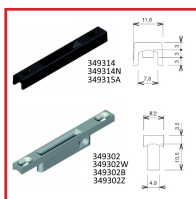

GÂCHES à VISSER

DESSCRIPTIF

Gâches à visser.
Fixation en façade.
Vis non fournies, sauf pour le modèle DS2117D.

DETAILS

Finition noir, blanc, brut ou bronze.

Code	Finition
349302A	Bronze
349311A	Brut
349305N	Noir
349304	Bronze 07
349300	Gris alu mat (RAL 9006)
349305	Argent
349315	Bronze

349313	Bronze 07
349311	Tec- Rey - Installux Bronze
349305A	Blanc
349302Z	Brut
349302B	Noir foncé mat (RAL 9005)
349302W	Blanc pur brillant (RAL 9010)
349302	Gris alu mat (RAL 9006)
349309W	Blanc pur brillant (RAL 9010)
349308	Gris alu mat (RAL 9006)
349309N	Noir foncé mat (RAL 9005)
349310	Gris alu satiné (RAL 9006)
349312	Gris alu mat (RAL 9006)
349315A	Blanc pur brillant (RAL 9010)
349314	Gris alu mat (RAL 9006)
349314N	Noir foncé mat (RAL 9005)
349315D	Gris alu mat (RAL 9006)
349315F	Blanc pur brillant (RAL 9010)