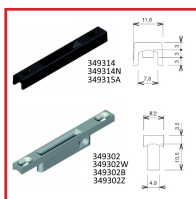

GÂCHES à VISSER

DESRIPTIF

Gâches à visser.
Fixation en façade.
Vis non fournies, sauf pour le modèle DS2117D.

DETAILS

Finition noir, blanc, brut ou bronze.

Code	Finition
349300	Gris alu mat (RAL 9006)
349302A	Bronze
349304	Bronze 07
349305	Argent
349305A	Blanc
349305N	Noir
349311	Tec- Rey - Installux Bronze