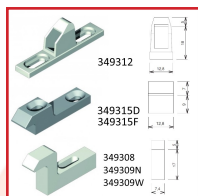

GÂCHES à VISSER

DESSCRIPTIF

Gâches à visser.
Fixation en façade.
Vis non fournies, sauf pour le modèle DS2117D.

DETAILS

Finition noir, blanc, brut ou bronze.

Code	Finition
349302A	Bronze
349311A	Brut
349305N	Noir
349304	Bronze 07
349300	Gris alu mat (RAL 9006)
349305	Argent
349315	Bronze

349313	Bronze 07
349311	Tec- Rey - Installux Bronze
349305A	Blanc
349302Z	Brut
349302B	Noir foncé mat (RAL 9005)
349302W	Blanc pur brillant (RAL 9010)
349302	Gris alu mat (RAL 9006)
349309W	Blanc pur brillant (RAL 9010)
349308	Gris alu mat (RAL 9006)
349309N	Noir foncé mat (RAL 9005)
349310	Gris alu satiné (RAL 9006)
349312	Gris alu mat (RAL 9006)
349315A	Blanc pur brillant (RAL 9010)
349314	Gris alu mat (RAL 9006)
349314N	Noir foncé mat (RAL 9005)
349315D	Gris alu mat (RAL 9006)
349315F	Blanc pur brillant (RAL 9010)