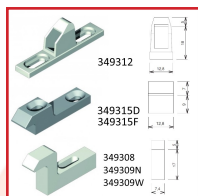

GÂCHES à VISSER

DESRIPTIF

Gâches à visser.
Fixation en façade.
Vis non fournies, sauf pour le modèle DS2117D.

DETAILS

Finition noir, blanc, brut ou bronze.

Code	Finition
349300	Gris alu mat (RAL 9006)
349302A	Bronze
349304	Bronze 07
349305	Argent
349305A	Blanc
349305N	Noir
349311	Tec- Rey - Installux Bronze