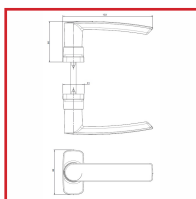

## BÉQUILLE DOUBLE SUR ROSACE HERA

### DESSCRIPTIF

**fapim**<sup>®</sup>

Béquille de porte en aluminium moulé sous pression avec ressort de rappel et rosace cache-vis à maintien de position par ressort. Sur rosace - Vis de fixation en acier zingué - Longueur du carré (de 8 mm) : 132 mm.

Hauteur de platine : 66 mm.

Largeur de platine : 31 mm.

### DETAILS

Base en aluminium moulé sous pression - Douille de rotation en nylon - Ressort et rondelles en acier inox - Axe carré de 8 mm et vis de fixation en acier zingué.

311180 - Plan Technique Béquille HERA 2041I