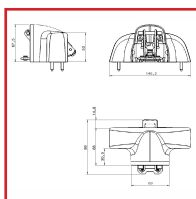

SERRURES CENTRALES POUR ANTIPANIQUE - UN POINT DE FERMETURE OLTRE PUSH

DESSCRIPTIF

fapim[®]

Serrure central pour antipanique OLTRE à un point de fermeture avec mécanisme réversible.

Version avec came béquille et pêne en acier inoxydable avec auto-blocage, est adaptée pour portes coupe-feu.

DETAILS

Les lignes arrondies du capot extérieur et des leviers de manœuvre, tous deux en zamac.
301611, 301611N et 301611W - Notice Technique Serrure centrale pour antipanique 8216
301611, 301611N et 301611W - Plan Technique Serrure centrale pour antipanique 8216
301611, 301611N et 301611W - Gabarits de pose Serrure centrale pour antipanique 8216
301611, 301611N et 301611W - Certification Version Antipanique OLTRE PUSH 8216