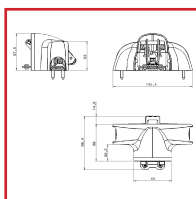

SERRURES CENTRALES OLTRE PUSH - TROIS POINTS DE FERMETURE

DESSCRIPTIF

fapim[®]

Serrure central pour antipanique OLTRE à trois points de fermeture avec mécanisme réversible
Version avec came béquille et pêne en acier inoxydable avec auto-blocage, est adaptée pour portes coupe-feu.

DETAILS

Possibilité d'être assorti avec les pènes hauts/bas, verticaux et latéraux - Les lignes arrondies du capot extérieur et des leviers de manœuvre, tous deux en zamac.

301616, 301616N et 301616W - Notice Technique Serrure centrale OLTRE PUSH 8236