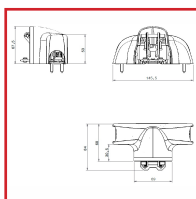

SERRURES CENTRALES OLTRE PUSH - DEUX POINTS DE FERMETURE

DESSCRIPTIF

fapim[®]

Serrure central pour antipanique OLTRE à deux points de fermeture avec mécanisme réversible.

Version avec came béquille.

Possibilité d'être assorti avec les pènes hauts/bas, verticaux et latéraux, apte pour portes coupe-feu.

DETAILS

Les lignes arrondies du capot extérieur et des leviers de manœuvre, tous deux en zamac.

301614, 301614N et 301614W - Notice Technique Serrure centrale OLTRE PUSH 8223

301614, 301614N et 301614W - Plan Technique Serrure centrale OLTRE PUSH 8223