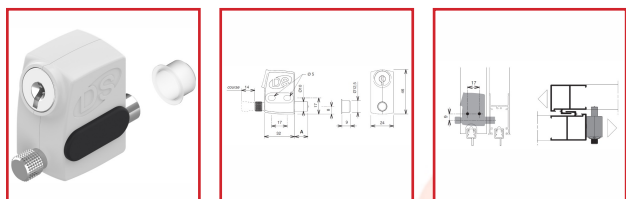

ARRÊT DE VANTAIL FIXATION LATÉRALE - S'HESTIA

DESRIPTIF

Arrêt de vantail série S'Hestia.
Fixation latérale.
Pêne en inox.
Butée en élastomère et gâche en polyamide.
Condamnation du verrou manuelle en position ouverte.
Saillie de l'axe A : 14 mm.
Fourni avec 2 clés (tous les verrous sont s'entrouvrants).
Fixation non fournie.

DETAILS

Finition : blanc brillant Ral 9010, noir foncé mat Ral 9005 ou gris alu mat Ral 9006 - Pour condamner le châssis (l'axe du verrou est en position ouverte), lorsque l'on tourne la clé en fonctionnement manuel, il faut appuyer sur l'axe pour le faire pénétrer dans la gâche.