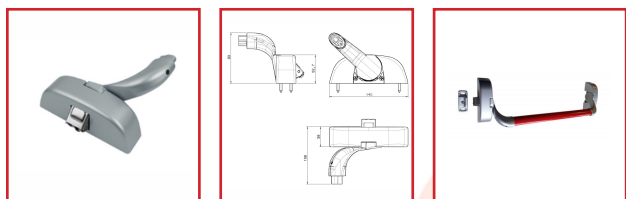

SERRURES CENTRALES POUR ANTIPANIQUE OLTRE BARRE - UN POINT DE FERMETURE

DESSCRIPTIF

fapim[®]

Serrures centrales pour antipanique OLTRE à un point de fermeture avec mécanisme réversible.
Version avec came béquille et pêne en acier inoxydable avec auto-blocage, adaptée pour portes coupe-feu.

DETAILS

Les lignes arrondies du capot extérieur et des leviers de manœuvre, tous deux en zamac.
301621, 301621N et 301621W - Notice Technique Serrure centrale pour antipanique OLTRE 8016
301621, 301621N et 301621W - Plan Technique Serrure centrale pour antipanique OLTRE 8016
301621, 301621N et 301621W - Gabarits de pose Serrure centrale pour antipanique OLTRE 8016
301621, 301621N et 301621W - Certification Version pour antipanique OLTRE Barre 8016