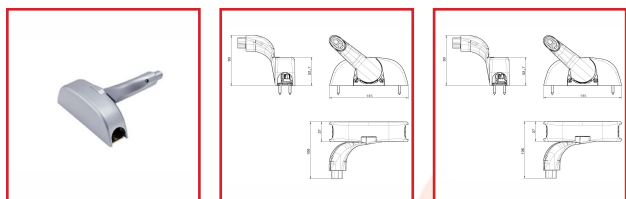

## SERRURES CENTRALES ANTIPANQUES OLTRE BARRE AVEC DEUX POINTS DE FERMETURE

### DESRIPTIF

**fapim**<sup>®</sup>

Serrure central pour antipanque OLTRE à deux points de fermeture avec mécanisme réversible.

Version avec came béquille.

La fermeture est conçue pour une utilisation dans les portes de secours, à la fois standard, anti-fumée et anti-feu.

### DETAILS

Les lignes arrondies du capot extérieur et des leviers de manœuvre, tous deux en zamac.

301624, 301624N et 301624W - Notice Technique Serrure centrale OLTRE Barre 8023

301624, 301624N et 301624W - Plan Technique Serrure centrale OLTRE Barre 8023