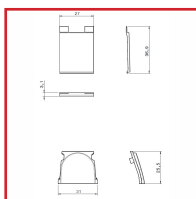

DETAILS

Kit de bouchons pour serrures centrales et les sorties du pènes latérales ou haut/bas antipanique.

301629, 301629N et 301629W - Plan Technique Serrure centrale OLTRE 8039A

301629, 301629N et 301629W - Certification Version Antipanique OLTRE 8039A

Code	Modèle	Finition
301629	8039A_G5	RAL 9006 MAT
301629KM	8039A_QX	RAL 9016 MAT
301629N	8039A_37	RAL 9005 MAT
301629W	8039A_32	RAL 9010