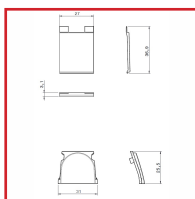

### DETAILS

Kit de bouchons pour serrures centrales et les sorties du pènes latérales ou haut/bas antipanique.

301629, 301629N et 301629W - Plan Technique Serrure centrale OLTRE 8039A

301629, 301629N et 301629W - Certification Version Antipanique OLTRE 8039A