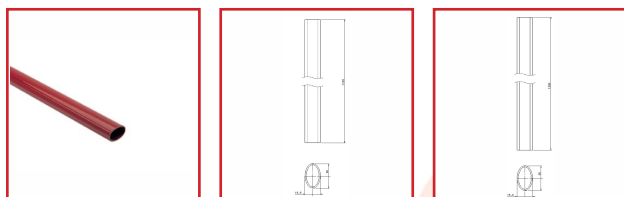

BARRE DE POUSSÉE HORIZONTALE ANTIPANIQUE OLTRE

fapim[®]

DESSCRIPTIF

Barre de poussée antipanique horizontale en acier.

DETAILS

Barre de poussée horizontale en acier - Longueur : 1130 mm.

301630, 301630N et 301630W - Notice Technique Serrure centrale OLTRE 8106

301630, 301630N et 301630W - Plan Technique Serrure centrale OLTRE 8106

301637B, 301637D, 301637E, 301637F et 301637G - Notice Technique Barre de poussée horizontale antipanique OLTRE 8111

301637B, 301637D, 301637E, 301637F et 301637G - Plan Technique Barre de poussée horizontale antipanique OLTRE 8111

Code	Modèle	Longueur	Finition
301630	8106_G5	Pour portes de 1130 mm maximum	RAL 9006 MAT
301630KM	8106_QX	Pour portes de 1130 mm maximum	RAL 9016 MAT
301630N	8106_37	Pour portes de 1130 mm maximum	RAL 9005 MAT
301630R	8106_71	Pour portes de 1130 mm maximum	RAL 3000 : Rouge
301630V	8106_63	Pour portes de 1130 mm maximum	RAL 6029 : Vert
301630W	8106_32	Pour portes de 1130 mm maximum	RAL 9010
301637B	8111_G5	Pour portes de 1330 mm maximum	RAL 9006 MAT
301637D	8116_37	Pour portes de 1430 mm maximum	RAL 9005 MAT