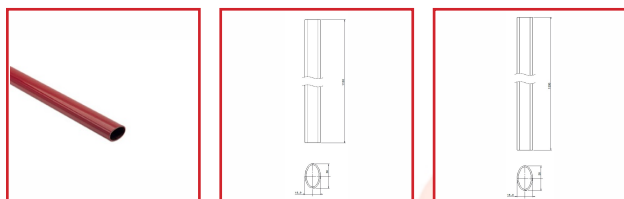

## BARRE DE POUSSÉE HORIZONTALE ANTIPANIQUE OLTRE

**fapim**<sup>®</sup>

### DESSCRIPTIF

Barre de poussée antipanique horizontale en acier.

### DETAILS

Barre de poussée horizontale en acier - Longueur : 1130 mm.

301630, 301630N et 301630W - Notice Technique Serrure centrale OLTRE 8106

301630, 301630N et 301630W - Plan Technique Serrure centrale OLTRE 8106