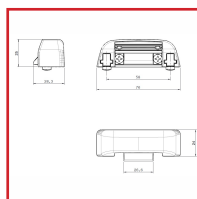

GÂCHE RÉGLABLE POUR SERRURES CENTRALES ET PÊNES HAUT-BAS POUR L'ANTIPANIQUE OLTRE

fapim

DESSCRIPTIF
Gâche réglable pour serrures centrales et pènes haut-bas pour l'antipanique OLTRE.

DETAILS

Gâche en zamac pour serrures centrales et pènes haut-bas réglable verticalement et en horizontal - Applicable sur profils coplanaires et sur ceux à recouvrement jusqu'à 11mm, sans l'aide de cales supplémentaires.

301638, 301638N et 301638W - Notice Technique Gâche réglable pour serrures centrales pour l'antipanique avec barre OLTRE

301638, 301638N et 301638W - Notice Technique Gâche réglable pour serrures centrales pour l'antipanique "PUSH" OLTRE