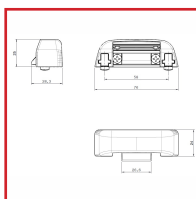

GÂCHE RÉGLABLE POUR SERRURES CENTRALES ET PÊNES HAUT-BAS POUR L'ANTIPANIQUE OLTRE

fapim

DESSCRIPTIF
Gâche réglable pour serrures centrales et pènes haut-bas pour l'antipanique OLTRE.

DETAILS

Gâche en zamac pour serrures centrales et pènes haut-bas réglable verticalement et en horizontal - Applicable sur profils coplanaires et sur ceux à recouvrement jusqu'à 11mm, sans l'aide de cales supplémentaires.

301638, 301638N et 301638W - Notice Technique Gâche réglable pour serrures centrales pour l'antipanique avec barre OLTRE

301638, 301638N et 301638W - Notice Technique Gâche réglable pour serrures centrales pour l'antipanique "PUSH" OLTRE