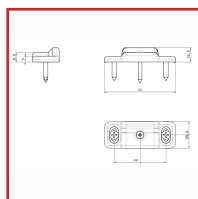

GÂCHE RÉGLABLE POUR SERRURES CENTRALES ET PÊNES HAUT-BAS POUR L'ANTIPANIQUE OLTRE **fapim**[®]A

DESSCRIPTIF

Gâche réglable pour serrures centrales et pènes haut-bas pour l'antipanique OLTRE en tôle d'acier.

Gâche en tôle d'acier laqué utilisable sur portes à deux vantaux
- Réglable en horizontal et applicable sur les profils coplanaires et sur ceux avec recouvrement jusqu' à 10 mm, sans l'aide de cales supplémentaires - Apte pour portes coupe-feu.

DETAILS

Gâche en tôle d'acier laqué pour serrures centrales et pènes haut-bas (à exclusion de l'art. 8401I), utilisable sur portes à deux vantaux - Réglable en horizontal et applicable sur les profils coplanaires et sur ceux avec recouvrement jusqu' à 10 mm, sans l'aide de cales supplémentaires.