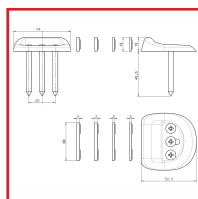

GÂCHE RÉGLABLE POUR L'ANTI-PANIQUE OLTRE

DESSCRIPTIF

fapim[®]

Gâche réglable pour l'anti-panique OLTRE
Apte pour portes coupe-feu

DETAILS

Gâche à plancher en tôle d'acier inox - Réglable en horizontal.

301644A - Plan Technique Gâche réglable à plancher pour l'antipanique OLTRE 8542XA

| Code | Modèle | Finition |
|---------|-----------|----------|
| 301644A | 8542XA-00 | INOX |