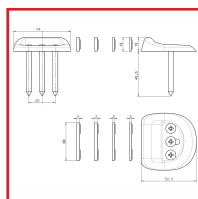

GÂCHE RÉGLABLE POUR L'ANTI-PANIQUE OLTRE

DESSCRIPTIF

fapim[®]

Gâche réglable pour l'anti-panique OLTRE
Apte pour portes coupe-feu

DETAILS

Gâche à plancher en tôle d'acier inox - Réglable en horizontal.

301644A - Plan Technique Gâche réglable à plancher pour l'antipanique OLTRE 8542XA

Code	Modèle	Finition
301644A	8542XA-00	INOX