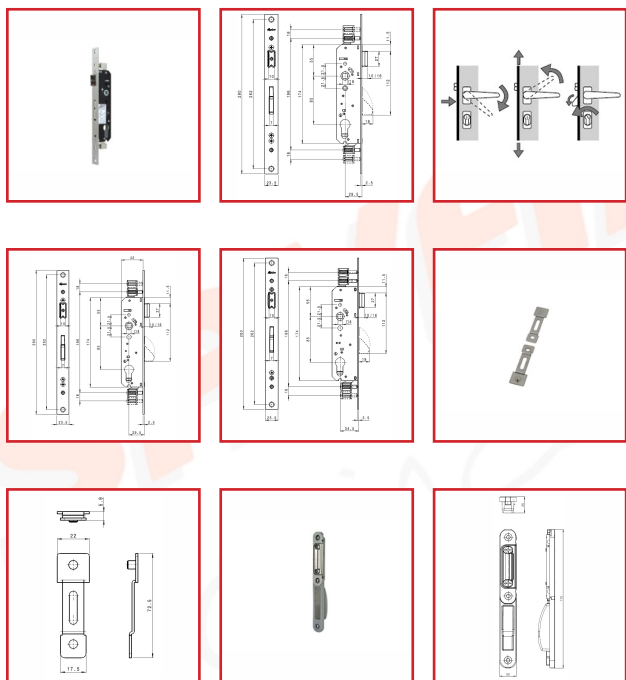

SERRURES MULTIPOINTS AVEC PÊNE EGO POUR PORTES FENÊTRES

DESSCRIPTIF

fapim[®]

Serrure multipoints avec pêne EGO. Têtière en acier inox, le corps et les mécanismes internes en acier haute résistance, verrou et pêne en zamak galvanisé - Pourvue de plaques de connexion aux tiges en acier inox - L'épaisseur de la boîte est de 14,5 mm seulement.

Par relevage : par la rotation de la clé on active seulement le verrou central, alors que les tiges des fermetures supplémentaires sont activées par le soulèvement de la poignée.

Par clé : le verrou central et les tiges des fermetures supplémentaires sont activés par la rotation de la clé.

DETAILS

Têtière en acier inox, le corps et les mécanismes internes en acier haute résistance, verrou et pêne en zamak galvanisé - Avec pêne pour profils à Gorge Européenne - Pourvue de plaques de connexion aux tiges en acier inox - L'épaisseur de la boîte est de 14,5 mm - Boîte avec trous prédisposés de façon à permettre une fixation stable et sécurisée de la poignée, par deux vis.

307760 - Notice de Montage Serrure multipoints avec pêne à relevage

307760 - Plan Technique Serrure multipoints avec pêne à relevage 2523B

307760B - Plan Technique Serrure multipoints avec pêne à relevage 2523C
307761 - Plan Technique Serrure multipoints avec pêne à clé 2503B
307761B - Plan Technique Serrure multipoints avec pêne à clé 2503C
307767 - Plan Technique Paire de plaque de connexion de tiges EGO 2628
307768 - Plan Technique Gâche réglable pour serrures EGO 2620