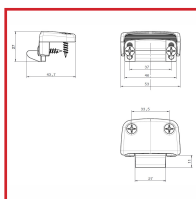

### DESCRIPTIF

Gâche réglable pour serrures centrales et pènes haut-bas pour antipanique OLTRE avec profils en PVC.

Avec profils en PVC - Utilisable sur portes à un et deux vantaux - Réglable en vertical et applicable sur profils avec recouvrement de 16 à 26 mm, sans l'aide de cales supplémentaires - Gâche en zamac

### DETAILS

Gâche en zamac pour serrures centrales et pènes haut-bas (à exclusion de l'art. 8401I), utilisable sur portes à un et deux vantaux, réglable en vertical et applicable sur profils avec recouvrement de 16 à 26 mm, sans l'aide de cales supplémentaires.