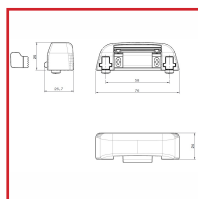

GÂCHE RÉGLABLE POUR SERRURES CENTRALES ET PÊNES HAUT-BAS POUR L'ANTIPANIQUE OLTRE

fapim

Gâche réglable pour serrures centrales et pènes haut-bas pour l'antipanique OLTRE.

Gâche en zamac - Utilisable sur portes à deux vantaux - Réglable en vertical et en horizontal - Applicable sur profils coplanaires et sur ceux à recouvrement jusqu'à 11 mm, sans l'aide de cales supplémentaires.

DETAILS

Gâche en zamac pour serrures centrales et pènes haut-bas réglable verticalement et en horizontal - Applicable sur profils coplanaires et sur ceux à recouvrement jusqu'à 11mm, sans l'aide de cales supplémentaires.