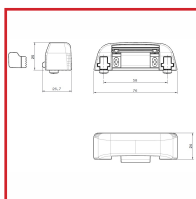

GÂCHE RÉGLABLE POUR SERRURES CENTRALES ET PÊNES HAUT-BAS POUR L'ANTIPANIQUE OLTRE

fapim

DESSCRIPTIF

Gâche réglable pour serrures centrales et pènes haut-bas pour l'antipanique OLTRE.

Gâche en zamac - Utilisable sur portes à deux vantaux - Réglable en vertical et en horizontal - Applicable sur profils coplanaires et sur ceux à recouvrement jusqu'à 11 mm, sans l'aide de cales supplémentaires.

DETAILS

Gâche en zamac pour serrures centrales et pènes haut-bas réglable verticalement et en horizontal - Applicable sur profils coplanaires et sur ceux à recouvrement jusqu'à 11mm, sans l'aide de cales supplémentaires.