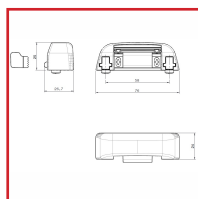

GÂCHE RÉGLABLE POUR SERRURES CENTRALES ET PÊNES HAUT-BAS POUR L'ANTIPANIQUE OLTRE

DESSCRIPTIF

Gâche réglable pour serrures centrales et pènes haut-bas pour l'antipanique OLTRE.

Gâche en zamac - Utilisable sur portes à deux vantaux - Réglable en vertical et en horizontal - Applicable sur profils coplanaires et sur ceux à recouvrement jusqu'à 11 mm, sans l'aide de cales supplémentaires.

DETAILS

Gâche en zamac pour serrures centrales et pènes haut-bas réglable verticalement et en horizontal - Applicable sur profils coplanaires et sur ceux à recouvrement jusqu'à 11mm, sans l'aide de cales supplémentaires.