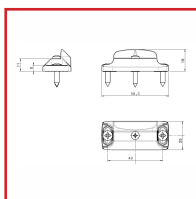

### DESSCRIPTIF

Gâche réglable pour serrures centrales et pènes haut-bas pour antipanique OLTRE.

Apte pour portes coupe-feu.

En zamac.

Réglage en horizontal et appliquée sur profils coplanaires à recouvrement jusqu'à 10 mm, sans l'aide de cales supplémentaires.

### DETAILS

Gâche en tôle d'acier laqué pour serrures centrales et pènes haut-bas (à exclusion de l'art. 8401I) - Elle peut être réglée en horizontal et appliquée sur profils coplanaires et sur ceux à recouvrement jusqu'à 10 mm, sans l'aide de cales supplémentaires.