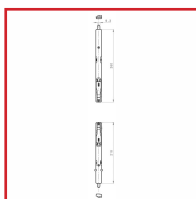

PAIRE DE VERROUS POUR OUVRANT SEMI-FIXE

DESCRIPTIF

fapim[®]

Paire de verrous pour ouvrant semi-fixe pour profils à Gorge Européenne. Longueur : 218/260 mm. Finition : gris zinc.

DETAILS

Corps et tringle en zamac zingué - Levier en zamac nickelé - Gâches en nylon noir - Vis en acier inox.

348025G - Plan Technique Paire de verrous pour ouvrant semi-fixe 1503

Code	Modèle
348025G	1503_Z5