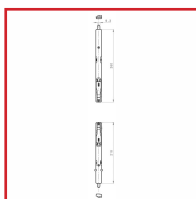

## PAIRE DE VERROUS POUR OUVRANT SEMI-FIXE

### DESSCRIPTIF

**fapim**<sup>®</sup>

Paire de verrous pour ouvrant semi-fixe pour profils à Gorge Européenne. Longueur : 218/260 mm. Finition : gris zinc.

### DETAILS

Corps et tringle en zamac zingué - Levier en zamac nickelé - Gâches en nylon noir - Vis en acier inox.

348025G - Plan Technique Paire de verrous pour ouvrant semi-fixe 1503

| Code    | Modèle  |
|---------|---------|
| 348025G | 1503_Z5 |