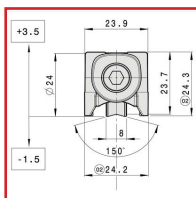

CHARIOTS / GALETS RÉGLABLES HOCKEY POUR COULISSANT EN ALUMINIUM

DESSCRIPTIF

Chariots / Galets réglables HOCKEY.
Deux roues en Delrin ou en acier avec palier à rouleaux.