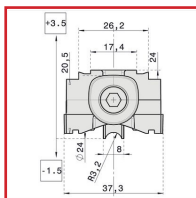

CHARIOTS / GALETS RÉGLABLES HOCKEY POUR COULISSANT EN ALUMINIUM

DESSCRIPTIF

Chariots / Galets réglables HOCKEY.
Deux roues en Delrin ou en acier avec palier à rouleaux.