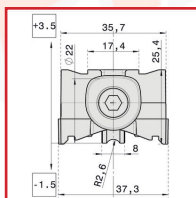

CHARIOTS / GALETS RÉGLABLES HOCKEY POUR COULISSANT EN ALUMINIUM

DESSCRIPTIF

Chariots / Galets réglables HOCKEY.
Deux roues en Delrin ou en acier avec palier à rouleaux.