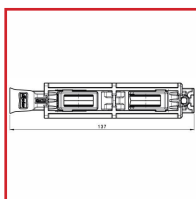

CHARIOTS / GALETS RÉGLABLES HOCKEY POUR COULISSANT EN ALUMINIUM

DESSCRIPTIF

Chariots / Galets réglables HOCKEY.
Deux roues en Delrin ou en acier avec palier à rouleaux.