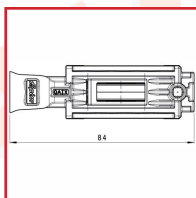

### DESSCRIPTIF

Chariots / Galets réglables HOCKEY.  
Deux roues en Delrin ou en acier avec palier à rouleaux.

### Notice de Montage Galet réglable HOCKEY

Code	Modèle	Galets	Diamètre
349196A	5312FE_00	2 roues en Delrin	Roue : Ø 24 mm
349196B	5312EE_00	1 roue en Delrin	Roue : Ø 24 mm
349196C	5312FX_00	2 roues en Acier Inox	Roue : Ø 24 mm
349196D	5312EX_00	1 roue en Acier Inox	Roue : Ø 24 mm
349196E	5333FE_00	2 roues en Delrin	Roue : Ø 22 mm
349196G	5333FX_00	2 roues en Acier Inox	Roue : Ø 22 mm
349196J	5338FE_00	2 roues en Delrin	Roue : Ø 22 mm
349196K	5338FX_00	2 roues en Acier Inox	Roue : Ø 22 mm
349196M	5337FE_00	2 roues en Delrin	Roue : Ø 24 mm
349196P	5337FX_00	2 roues en Acier Inox	Roue : Ø 24 mm
349196R	5332FE_00	2 roues en Delrin	Roue : Ø 22 mm
349196T	5332FX_00	2 roues en Acier Inox	Roue : Ø 22 mm
349196V	5331FE_00	2 roues en Delrin	Roue : Ø 22 mm
349196W	5331FX_00	2 roues en Acier Inox	Roue : Ø 22 mm
349197A	5313FE_00	2 roues en Delrin	Roue : Ø 24 mm
349197E	5334FE_00	2 roues en Delrin	Roue : Ø 22 mm
349197G	5334FX_00	2 roues en Acier Inox	Roue : Ø 22 mm
349197K	5330FE_00	2 roues en Delrin	Roue : Ø 22 mm
349197L	5330FX_00	2 roues en Acier Inox	Roue : Ø 22 mm
349197R	5336FE_00	2 roues en Delrin	Roue : Ø 24 mm
349197S	5336FX_00	2 roues en Acier Inox	Roue : Ø 24 mm