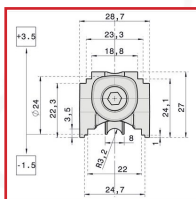

CHARIOTS / GALETS RÉGLABLES HOCKEY POUR COULISSANT EN ALUMINIUM

DESSCRIPTIF

Chariots / Galets réglables HOCKEY.
Deux roues en Delrin ou en acier avec palier à rouleaux.