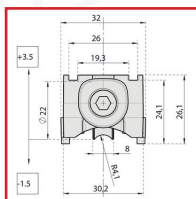

CHARIOTS / GALETS RÉGLABLES HOCKEY POUR COULISSANT EN ALUMINIUM

DESSCRIPTIF

Chariots / Galets réglables HOCKEY.
Deux roues en Delrin ou en acier avec palier à rouleaux.