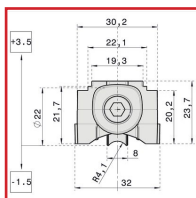

CHARIOTS / GALETS RÉGLABLES HOCKEY POUR COULISSANT EN ALUMINIUM

DESSCRIPTIF

Chariots / Galets réglables HOCKEY.
Deux roues en Delrin ou en acier avec palier à rouleaux.