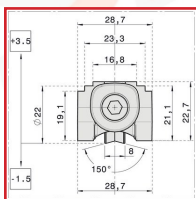

CHARIOTS / GALETS RÉGLABLES HOCKEY POUR COULISSANT EN ALUMINIUM

DESSCRIPTIF

Chariots / Galets réglables HOCKEY.
Deux roues en Delrin ou en acier avec palier à rouleaux.