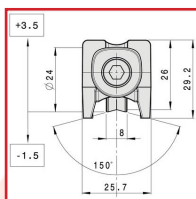

CHARIOTS / GALETS RÉGLABLES HOCKEY POUR COULISSANT EN ALUMINIUM

DESSCRIPTIF

Chariots / Galets réglables HOCKEY.
Deux roues en Delrin ou en acier avec palier à rouleaux.