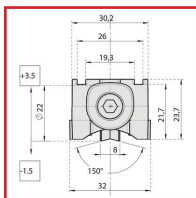

CHARIOTS / GALETS RÉGLABLES HOCKEY POUR COULISSANT EN ALUMINIUM

DESSCRIPTIF

Chariots / Galets réglables HOCKEY.
Deux roues en Delrin ou en acier avec palier à rouleaux.