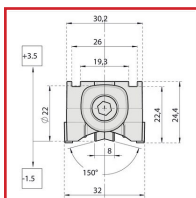

CHARIOTS / GALETS RÉGLABLES HOCKEY POUR COULISSANT EN ALUMINIUM

DESSCRIPTIF

Chariots / Galets réglables HOCKEY.
Deux roues en Delrin ou en acier avec palier à rouleaux.