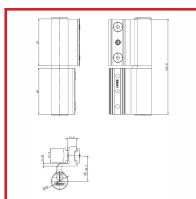

### DESSCRIPTIF

Paumelles MONZA pour profils à Gorge Européenne.

Fournie avec contreplaques pré-assemblées.

Possibilité de réglage horizontal (+/- 2mm), verticale (0, +4mm) avec porte fermée et en pression par rotation d'une douille (+/- 0,5mm).