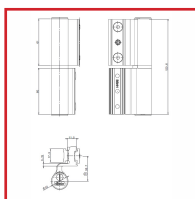

PAUMELLES MONZA

fapim[®]

DESSCRIPTIF

Paumelles MONZA pour profils à Gorge Européenne.

Fournie avec contreplaques pré-assemblées.

Possibilité de réglage horizontal (+/- 2mm), verticale (0, +4mm) avec porte fermée et en pression par rotation d'une douille (+/- 0,5mm).

DETAILS

Paumelle à deux lames pour portes fabriquées avec profils de fenêtre. On peut l'appliquer directement sur les gorges du profils sans usinage. Corps paumelle et contreplaques en aluminium extrudé, douille de réglage de la pression en Delrin, axe et vis en acier inox, bouchons en nylon.

358625- Notice de Montage Paumelle MONZA 5671

358625 - Plan Technique Paumelle MONZA 5671

358626A - Plan Technique Paumelle MONZA 5672

Code	Modèle	Dimensions	Finition
358625	5671_G5	Gorge dormant 14 x 18 mm	Aluminium blanc mat RAL 9006
358625A	5671_G6	Gorge dormant 14 x 18 mm	Argent
358625B	5671_76	Gorge dormant 14 x 18 mm	ivoir clair RAL 1015
358625GA	5671_MR	Gorge dormant 14 x 18 mm	Gris anthracite mat (RAL 7016)
358625GF	5671_NN	Gorge dormant 14 x 18 mm	Gris anthracite fine structure (RAL 7016)
358625I	5671_NJ	Gorge dormant 14 x 18 mm	Aspect Inox
358625N	5671_37	Gorge dormant 14 x 18 mm	Noir foncé mat (RAL 9005)
358625NS	5671_OV	Gorge dormant 14 x 18 mm	Noir sablé (RAL 2100)
358625W	5671_32	Gorge dormant 14 x 18 mm	blanc (Ral 9010)