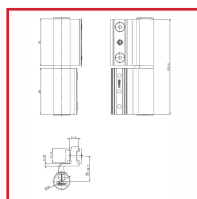

### DESSCRIPTIF

Paumelles MONZA pour profils à Gorge Européenne.

Fournie avec contreplaques pré-assemblées.

Possibilité de réglage horizontal (+/- 2mm), verticale (0, +4mm) avec porte fermée et en pression par rotation d'une douille (+/- 0,5mm).