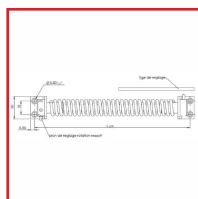

FERME-PORTE à RESSORT

DESRIPTIF

Ferme-porte à ressort en applique.
Force réglable par tension du ressort.
Longueur : 200 ou 280 mm suivant le modèle.
Pour porte de 40 ou 60 kg maximum.
Vis non fournies.

DETAILS

En acier nickelé - Finition : vernis noir.

Code	Longueur	Poids Maxi
330010	200 mm	40 kg
330011	280 mm	60 kg