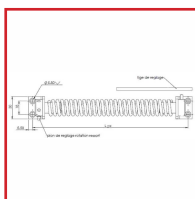

FERME-PORTE à RESSORT

DESRIPTIF

Ferme-porte à ressort en applique.
Force réglable par tension du ressort.
Longueur : 200 ou 280 mm suivant le modèle.
Pour porte de 40 ou 60 kg maximum.
Vis non fournies.

DETAILS

En acier nickelé - Finition : vernis noir.

Code	Longueur	Poids Maxi
330010	200 mm	40 kg
330011	280 mm	60 kg