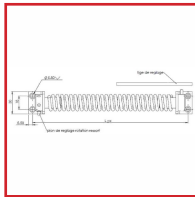

FERME-PORTE à RESSORT

DESRIPTIF

Ferme-porte à ressort en applique.
Force réglable par tension du ressort.
Longueur : 200 ou 280 mm suivant le modèle.
Pour porte de 40 ou 60 kg maximum.
Vis non fournies.

DETAILS

En acier nickelé - Finition : vernis noir.

Code	Longueur	Poids Maxi
330010	200 mm	40 kg
330011	280 mm	60 kg