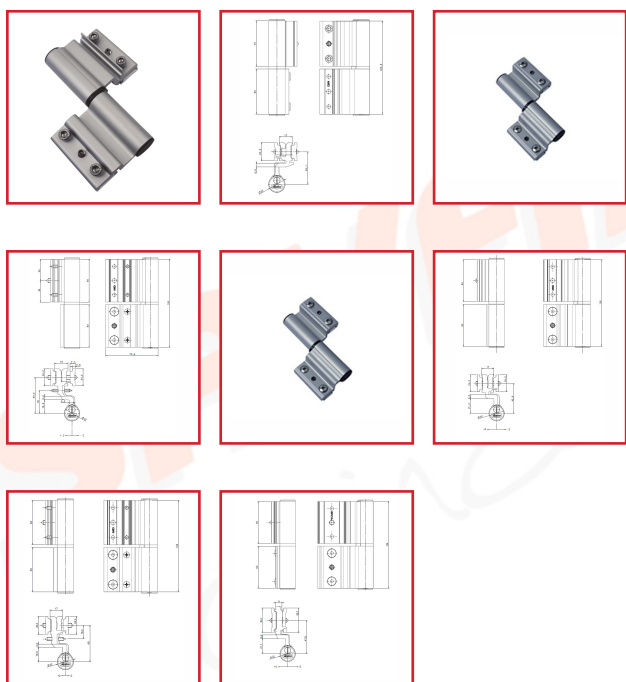

PAUMELLES MONZA POUR PROFILS VELOX

DESSCRIPTIF

fapim[®]

Paumelles MONZA pour profils Velox.

Paumelle à deux lames pour porte réalisée avec profil de porte lourde.

Possibilité de réglage horizontal (+/- 2mm), verticale (0, +4mm) avec porte fermée et en pression par rotation d'une douille (+/- 0,5mm).

DETAILS

Corps paumelle et contreplaques en aluminium extrudé, douille de réglage de la pression en Delrin, axe et vis en acier inox, bouchons en nylon. Fournie avec contreplaques pre-assemblées.

Notice de Montage Paumelle MONZA pour profils Velox 5681