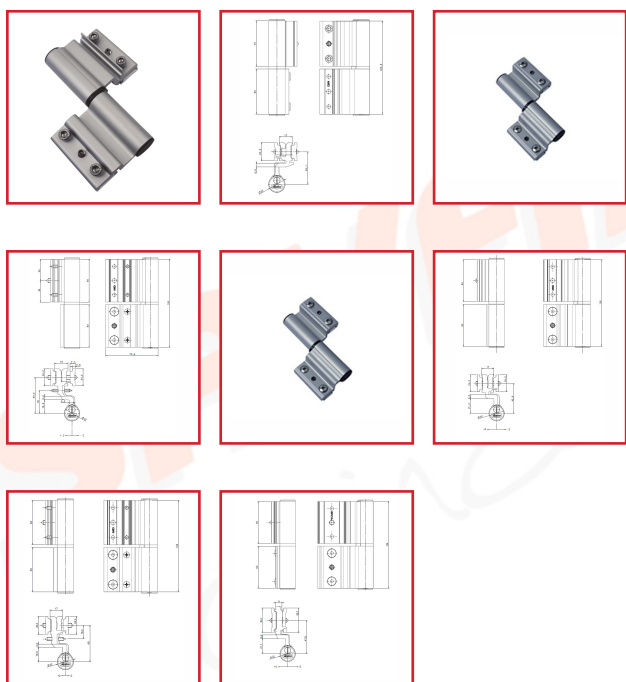

## PAUMELLES MONZA POUR PROFILS VELOX

### DESSCRIPTIF

**fapim**<sup>®</sup>

Paumelles MONZA pour profils Velox.

Paumelle à deux lames pour porte réalisée avec profil de porte lourde.

Possibilité de réglage horizontal (+/- 2mm), verticale (0, +4mm) avec porte fermée et en pression par rotation d'une douille (+/- 0,5mm).

### DETAILS

Corps paumelle et contreplaques en aluminium extrudé, douille de réglage de la pression en Delrin, axe et vis en acier inox, bouchons en nylon. Fournie avec contreplaques pre-assemblées.

Notice de Montage Paumelle MONZA pour profils Velox 5681