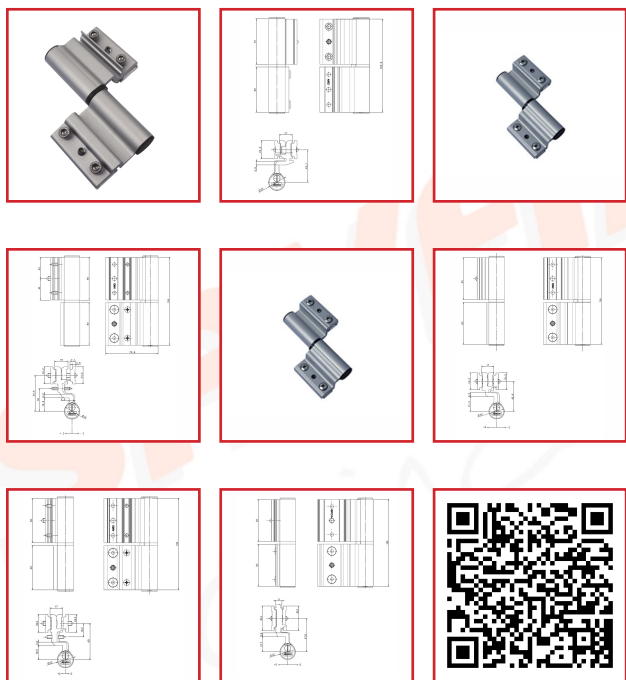

## PAUMELLES MONZA POUR PROFILS VELOX

### DESSCRIPTIF

**fapim**<sup>®</sup>

Paumelles MONZA pour profils Velox.

Paumelle à deux lames pour porte réalisée avec profil de porte lourde.

Possibilité de réglage horizontal (+/- 2mm), verticale (0, +4mm) avec porte fermée et en pression par rotation d'une douille (+/- 0,5mm).

### DETAILS

Corps paumelle et contreplaques en aluminium extrudé, douille de réglage de la pression en Delrin, axe et vis en acier inox, bouchons en nylon. Fournie avec contreplaques pre-assemblées.

Notice de Montage Paumelle MONZA pour profils Velox 5681