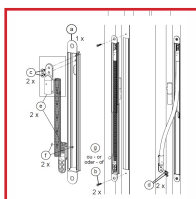

PASSAGE DE CÂBLE à ENCASTRER RÉGLABLE + RESSORT

DESSCRIPTIF

Passage de câble à encastrer réglable + ressort.

DETAILS

Longueur : 210 mm - Ouverture : 110°.

309847Q -Notice Technique Passage de câble à encastrer réglable + ressort - DLMC210

Code	Modèle	Caractéristiques	Longueur
309847Q	DLMC210	Ouverture : 110°	210 mm