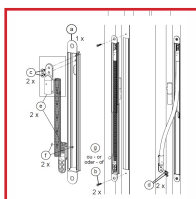

## PASSAGE DE CÂBLE à ENCASTRER RÉGLABLE + RESSORT

### DESSCRIPTIF

Passage de câble à encastrer réglable + ressort.

### DETAILS

Longueur : 210 mm - Ouverture : 110°.

309847Q -Notice Technique Passage de câble à encastrer réglable + ressort - DLMC210

Code	Modèle	Caractéristiques	Longueur
309847Q	DLMC210	Ouverture : 110°	210 mm