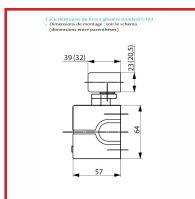

BRAS à GLISSIÈRE G193 POUR DC340 / DC500 / DC700

Vachette®
ASSA ABLOY

DESCRIPTIF

Bras à glissière standard G193.

DETAILS

Bras glissière G193 pour DC340 / DC500 / DC700.

Code	Modèle	Finition
329825A	G193_A	Argent
329825N	G193_N	Noir
329825W	G193_B	Blanc