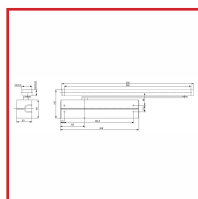

FERME-PORTE à PIGNON DC340

Vachette®
ASSA ABLOY

DESCRIPTIF

Ferme-porte à pignon. Bras vendu séparément.
Pour les portes simple action jusqu'à 1100 mm de large maximum. Convient aux portes gauches et droites (Poids 80 Kg).
Certifié conforme EN 1154 force EN 1 à 4.
Convient aux portes coupe-feu et étanches à la fumée.

DETAILS

Peut être utilisé avec plaque de montage plate invisible, convient aux portes coupe-feu et étanches à la fumée - Convient aux portes gauches et droites

329805A - Fiche Produit Ferme-porte à pignon DC340

329805A - Notice Technique Ferme-porte à pignon DC340

329805A - Notice de Montage Ferme-porte à pignon DC340

Code	Modèle	Finition
329805A	DC340_A	Argent
329805N	DC340_N	Noir
329805W	DC340_B	Blanc
329806	DC340DA Temporisé	Argent