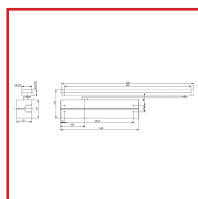

FERME-PORTE à PIGNON DC340

Vachette®

ASSA ABLOY

DESCRIPTIF

Ferme-porte à pignon. Bras vendu séparément.
Pour les portes simple action jusqu'à 1100 mm de large maximum. Convient aux portes gauches et droites (Poids 80 Kg).
Certifié conforme EN 1154 force EN 1 à 4.
Convient aux portes coupe-feu et étanches à la fumée.

DETAILS

Peut être utilisé avec plaque de montage plate invisible, convient aux portes coupe-feu et étanches à la fumée - Convient aux portes gauches et droites

329805A - Fiche Produit Ferme-porte à pignon DC340

329805A - Notice Technique Ferme-porte à pignon DC340

329805A - Notice de Montage Ferme-porte à pignon DC340

Code	Modèle	Finition
329805A	DC340_A	Argent
329805N	DC340_N	Noir
329805W	DC340_B	Blanc
329806	DC340DA Temporisé	Argent