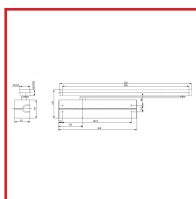

FERME-PORTE à PIGNON DC340

ASSA ABLOY

DESSCRIPTIF

Ferme-porte à pignon. Bras vendu séparément.
Pour les portes simple action jusqu'à 1100 mm de large maximum. Convient aux portes gauches et droites (Poids 80 Kg).
Certifié conforme EN 1154 force EN 1 à 4.
Convient aux portes coupe-feu et étanches à la fumée.

DETAILS

Peut être utilisé avec plaque de montage plate invisible, convient aux portes coupe-feu et étanches à la fumée - Convient aux portes gauches et droites

329805A - Fiche Produit Ferme-porte à pignon DC340

329805A - Notice Technique Ferme-porte à pignon DC340

329805A - Notice de Montage Ferme-porte à pignon DC340

| Code | Modèle | Finition |
|---------|-------------------|----------|
| 329805A | DC340_A | Argent |
| 329805N | DC340_N | Noir |
| 329805W | DC340_B | Blanc |
| 329806 | DC340DA Temporisé | Argent |