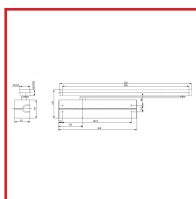

### DESCRIPTIF

Ferme-porte à pignon. Bras vendu séparément.  
Pour les portes simple action jusqu'à 1100 mm de large maximum. Convient aux portes gauches et droites (Poids 80 Kg).  
Certifié conforme EN 1154 force EN 1 à 4.  
Convient aux portes coupe-feu et étanches à la fumée.

### DETAILS

Peut être utilisé avec plaque de montage plate invisible, convient aux portes coupe-feu et étanches à la fumée - Convient aux portes gauches et droites

329805A - Fiche Produit Ferme-porte à pignon DC340