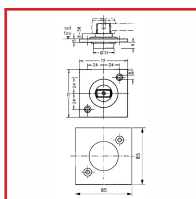

## FAUX PIVOTS CRAPAUDINES AVEC ROULEMENT à BILLES

### DESCRIPTIF

Faux Pivots crapaudines avec roulement à billes. Poids maximum de la porte 200 kg.