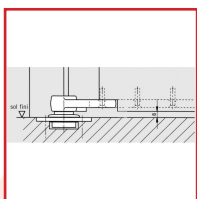

## FAUX PIVOTS CRAPAUDINES AVEC ROULEMENT à BILLES

### DESCRIPTIF

Faux Pivots crapaudines avec roulement à billes. Poids maximum de la porte 200 kg.