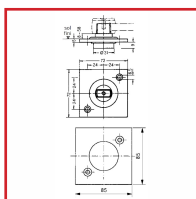

FAUX PIVOTS CRAPAUDINES AVEC ROULEMENT à BILLES

DESCRIPTIF

Faux Pivots crapaudines avec roulement à billes. Poids maximum de la porte 200 kg.

DETAILS

Avec roulement à billes - Poids maximum de la porte 200 kg.