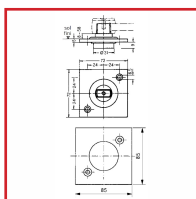

FAUX PIVOTS CRAPAUDINES AVEC ROULEMENT à BILLES

DESSCRIPTIF

Faux Pivots crapaudines avec roulement à billes. Poids maximum de la porte 200 kg.

DETAILS

Avec roulement à billes - Poids maximum de la porte 200 kg.