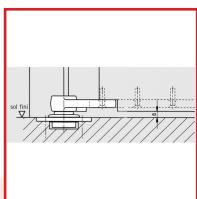

FAUX PIVOTS CRAPAUDINES AVEC ROULEMENT à BILLES

DESCRIPTIF

Faux Pivots crapaudines avec roulement à billes. Poids maximum de la porte 200 kg.

DETAILS

Avec roulement à billes - Poids maximum de la porte 200 kg.