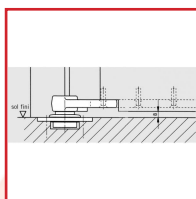

FAUX PIVOTS CRAPAUDINES AVEC ROULEMENT à BILLES

DESSCRIPTIF

Faux Pivots crapaudines avec roulement à billes. Poids maximum de la porte 200 kg.

DETAILS

Avec roulement à billes - Poids maximum de la porte 200 kg.