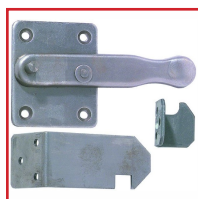

FERRURES POUR TABLE à RALLONGE

DESRIPTIF

Ferrures pour table à rallonge.
Loqueteaux de pied central, double effet, en acier brut - Avec gâche.
Poignée tirette en acier brut.

DEVISMES

DETAILS

En acier brut.

| Code | Désignation |
|--------|--------------------------------|
| 436920 | Loqueteau pour pied de table |
| 453200 | Poignée de table pour rallonge |