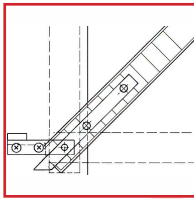

PIVOTS ABATTANTS DE MEUBLE

DESRIPTIF

DEVISMES

Pour secrétaire en fer percés et fraisés. Ouverture à 90°. Largeur : 9 mm.

DETAILS

En acier.

| Code | Longueur |
|--------|----------|
| 465030 | 110 mm |
| 465032 | 140 mm |