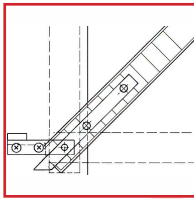

PIVOTS ABATTANTS DE MEUBLE

DESSCRIPTIF

DEVISMES

Pour secrétaire en fer percés et fraisés. Ouverture à 90°. Largeur : 9 mm.

DETAILS

En acier.

Code	Longueur
465030	110 mm
465032	140 mm