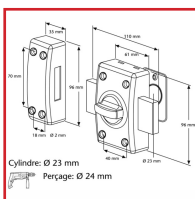

VERROU DE SÉCURITÉ à BOUTON POUR PORTE CLASSIQUE - SÉRIE CLK

Security Tech Germany

DESSCRIPTIF

Verrou de sécurité à bouton pour porte classique série CLK.

Dimensions : 61 x 96 mm.

Entraxe de fixation (vis standard) : 40 x 70 mm.

Cylindre : Ø 23 mm.

Pêne vissé.

Collerette de finiton.

Varié ou s'entrouvrant.

Livré avec 3 clés incopiables avec carte de propriété et visserie.

DETAILS

Finition : bronze

Code	Type
300607	Varié
300608	S'entrouvrant