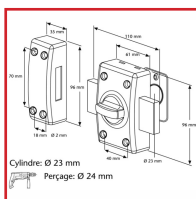

DETAILS

Finition : bronze

Code	Type
300607	Varié
300608	S'entrouvrant