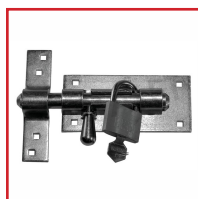

VERROU DE BOX RENFORCÉ

DESCRIPTIF

Verrou de box renforcé à visser.
Pêne percé pour cadenas de diamètre 16 mm.
Trous de fixation carrés pour boulons TRCC (tête ronde collé carré).
Plaque : 130 x 60 mm.
Longueur totale : 185 mm.
Livré avec gâche.
En acier zingué blanc.
Cadenas non compris.

DETAILS

Zingué blanc.

Code	Désignation
370530	Verrou de box renforcé