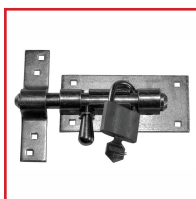

VERROU DE BOX RENFORCÉ

DESCRIPTIF

Verrou de box renforcé à visser.
Pêne percé pour cadenas de diamètre 16 mm.
Trous de fixation carrés pour boulons TRCC (tête ronde collé carré).
Plaque : 130 x 60 mm.
Longueur totale : 185 mm.
Livré avec gâche.
En acier zingué blanc.
Cadenas non compris.

DETAILS

Zingué blanc.

Code	Désignation
370530	Verrou de box renforcé