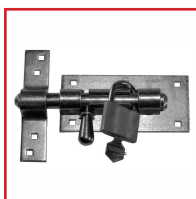

## VERROU DE BOX RENFORCÉ

### DESCRIPTIF

Verrou de box renforcé à visser.  
Pêne percé pour cadenas de diamètre 16 mm.  
Trous de fixation carrés pour boulons TRCC (tête ronde collé carré).  
Plaque : 130 x 60 mm.  
Longueur totale : 185 mm.  
Livré avec gâche.  
En acier zingué blanc.  
Cadenas non compris.

### DETAILS

Zingué blanc.

Code	Désignation
370530	Verrou de box renforcé