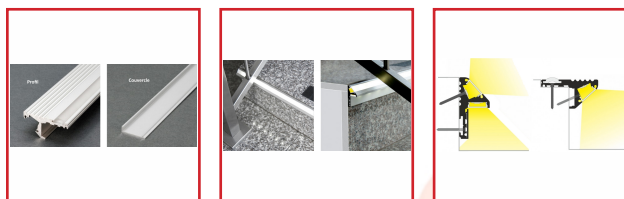

### DESSCRIPTIF

Profil de marche et couvercle en aluminium anodisé.  
Longueur : 2 mètres.

### DETAILS

Profil de marche et couvercle en aluminium anodisé. Longueur : 2 mètres.

Code	Modèle	Désignation
655101	9810	Profil de marche
655102	9813	Couvercle pour profils de marche