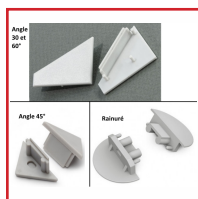

## TERMINAISONS ANGLE OU RAINURE POUR BANDEAUX LED

### DESRIPTIF

Pack de 2 terminaisons grises pour bandeaux LED.

### DETAILS

Pack de 2 terminaisons grise pour bandeaux LED. À commander uniquement par 2. 3 modèles différents : 2 terminaisons pour profils d'angle 30-60° ou 45° et 1 terminaison pour profils rainurés.

Code	Modèle	Caractéristiques
655109	9869	Angle : 30/60°
655110	9870	Angle : 45°
655111	9868	Pour profils rainurés