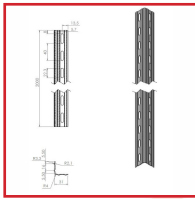

### DESSCRIPTIF

Cornières nervurées rigides.  
En acier époxy vert.

### DETAILS

Peinture Époxy verte.

Code	Dimensions	Longueur
471230A	300 x 300 mm	3 mL
471231	400 x 400 mm	2 mL
471231A	400 x 400 mm	3 mL
471230	300 x 300 mm	2 mL