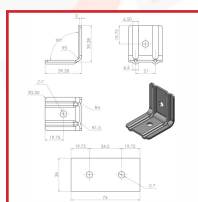

ACCESSOIRES POUR CORNIÈRES NERVURÉES

DESRIPTIF

Traverses "CLIC-CLAC" : S'enclenche d'un seul geste tous les 5 cm sur les cornières nervurées 400 x 400 mm.

Charge jusqu'à 250kg.

Équerres.

Sachet de 25 boulons.

Pied plastique simple ou double.

DETAILS

Traverses peinture Époxy verte - Équerre zingué blanc - Pieds en plastique .

Code	Désignation	Dimensions	Caractéristique
471235	Traverse Clic-Clac	Longueur : 350 mm	-
471236	Traverse Clic-Clac	Longueur : 450 mm	-

471238	Traverse Clic-Clac	Longueur : 960 mm	-
471242	Plaquette Plum	-	Sachet de 25 piè
471245	Equerre	-	Pour Cornière 300 x 3
471246	Equerre	-	Pour Cornière 400 x 4
471248	Sachet de 25 boulons + rondelles	Ø 5 mm	Pour Cornière 300 x 3
471249	Sachet de 25 boulons + rondelles	Ø 6 mm	Pour Cornière 400 x 4
471252	Pied simple	51 x 51 mm - Hauteur : 17,5 mm	-
471254	Pied double	Longueur : 95,7 mm - Largeur : 51 mm - Hauteur : 17,5 mm	-