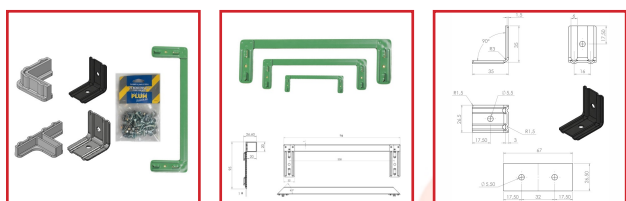

ACCESSOIRES POUR CORNIÈRES NERVURÉES

DESCRIPTIF

Traverses "CLIC-CLAC" : S'enclenche d'un seul geste tous les 5 cm sur les cornières nervurées 400 x 400 mm.

Charge jusqu'à 250kg.

Équerres.

Sachet de 25 boulons.

Pied plastique simple ou double.

DETAILS

Traverses peinture Époxy verte - Équerre zingué blanc - Pieds en plastique .

Code	Désignation	Dimensions	Caractéristique
471235	Traverse Clic-Clac	Longueur : 350 mm	-
471236	Traverse Clic-Clac	Longueur : 450 mm	-

471238	Traverse Clic-Clac	Longueur : 960 mm	-
471242	Plaquette Plum	-	Sachet de 25 piè
471245	Equerre	-	Pour Cornière 300 x 3
471246	Equerre	-	Pour Cornière 400 x 4
471248	Sachet de 25 boulons + rondelles	Ø 5 mm	Pour Cornière 300 x 3
471249	Sachet de 25 boulons + rondelles	Ø 6 mm	Pour Cornière 400 x 4
471252	Pied simple	51 x 51 mm - Hauteur : 17,5 mm	-
471254	Pied double	Longueur : 95,7 mm - Largeur : 51 mm - Hauteur : 17,5 mm	-