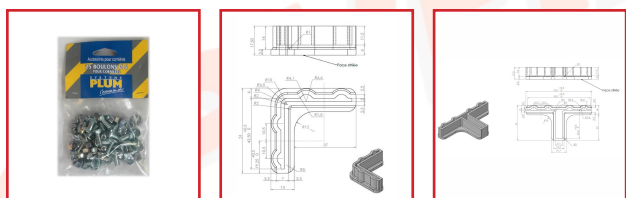

ACCESSOIRES POUR CORNIÈRES NERVURÉES

DESRIPTIF

Traverses "CLIC-CLAC" : S'enclenche d'un seul geste tous les 5 cm sur les cornières nervurées 400 x 400 mm.

Charge jusqu'à 250kg.

Équerres.

Sachet de 25 boulons.

Pied plastique simple ou double.

DETAILS

Traverses peinture Époxy verte - Équerre zingué blanc - Pieds en plastique .

Code	Désignation	Dimensions	Caractéristique
471235	Traverse Clic-Clac	Longueur : 350 mm	-
471236	Traverse Clic-Clac	Longueur : 450 mm	-

471238	Traverse Clic-Clac	Longueur : 960 mm	-
471242	Plaquette Plum	-	Sachet de 25 piè
471245	Equerre	-	Pour Cornière 300 x 3
471246	Equerre	-	Pour Cornière 400 x 4
471248	Sachet de 25 boulons + rondelles	Ø 5 mm	Pour Cornière 300 x 3
471249	Sachet de 25 boulons + rondelles	Ø 6 mm	Pour Cornière 400 x 4
471252	Pied simple	51 x 51 mm - Hauteur : 17,5 mm	-
471254	Pied double	Longueur : 95,7 mm - Largeur : 51 mm - Hauteur : 17,5 mm	-