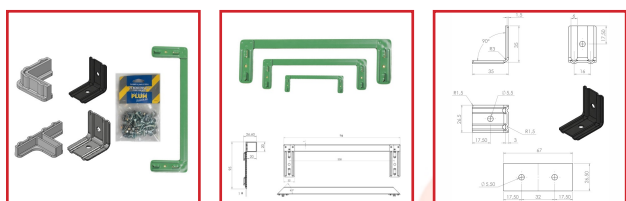

ACCESSOIRES POUR CORNIÈRES NERVURÉES

DESRIPTIF

Traverses "CLIC-CLAC" : S'enclenche d'un seul geste tous les 5 cm sur les cornières nervurées 400 x 400 mm.

Charge jusqu'à 250kg.

Équerres.

Sachet de 25 boulons.

Pied plastique simple ou double.

DETAILS

Traverses peinture Époxy verte - Équerre zingué blanc - Pieds en plastique .

Code	Désignation	Dimensions	Caractéristique
471235	Traverse Clic-Clac	Longueur : 350 mm	-
471236	Traverse Clic-Clac	Longueur : 450 mm	-

471238	Traverse Clic-Clac	Longueur : 960 mm	-
471242	Plaquette Plum	-	Sachet de 25 piè
471245	Equerre	-	Pour Cornière 300 x 3
471246	Equerre	-	Pour Cornière 400 x 4
471248	Sachet de 25 boulons + rondelles	Ø 5 mm	Pour Cornière 300 x 3
471249	Sachet de 25 boulons + rondelles	Ø 6 mm	Pour Cornière 400 x 4
471252	Pied simple	51 x 51 mm - Hauteur : 17,5 mm	-
471254	Pied double	Longueur : 95,7 mm - Largeur : 51 mm - Hauteur : 17,5 mm	-