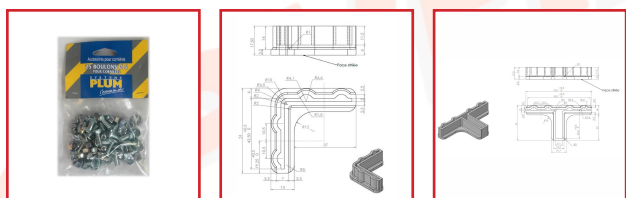

ACCESSOIRES POUR CORNIÈRES NERVURÉES

DESCRIPTIF

Traverses "CLIC-CLAC" : S'enclenche d'un seul geste tous les 5 cm sur les cornières nervurées 400 x 400 mm.

Charge jusqu'à 250kg.

Équerres.

Sachet de 25 boulons.

Pied plastique simple ou double.

DETAILS

Traverses peinture Époxy verte - Équerre zingué blanc - Pieds en plastique .

Code	Désignation	Dimensions	Caractéristique
471235	Traverse Clic-Clac	Longueur : 350 mm	-
471236	Traverse Clic-Clac	Longueur : 450 mm	-

471238	Traverse Clic-Clac	Longueur : 960 mm	-
471242	Plaquette Plum	-	Sachet de 25 piè
471245	Equerre	-	Pour Cornière 300 x 3
471246	Equerre	-	Pour Cornière 400 x 4
471248	Sachet de 25 boulons + rondelles	Ø 5 mm	Pour Cornière 300 x 3
471249	Sachet de 25 boulons + rondelles	Ø 6 mm	Pour Cornière 400 x 4
471252	Pied simple	51 x 51 mm - Hauteur : 17,5 mm	-
471254	Pied double	Longueur : 95,7 mm - Largeur : 51 mm - Hauteur : 17,5 mm	-