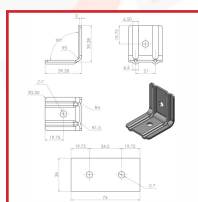

ACCESSOIRES POUR CORNIÈRES NERVURÉES

DESCRIPTIF

Traverses "CLIC-CLAC" : S'enclenche d'un seul geste tous les 5 cm sur les cornières nervurées 400 x 400 mm.

Charge jusqu'à 250kg.

Équerres.

Sachet de 25 boulons.

Pied plastique simple ou double.

DETAILS

Traverses peinture Époxy verte - Équerre zingué blanc - Pieds en plastique .

Code	Désignation	Dimensions	Caractéristique
471235	Traverse Clic-Clac	Longueur : 350 mm	-
471236	Traverse Clic-Clac	Longueur : 450 mm	-

471238	Traverse Clic-Clac	Longueur : 960 mm	-
471242	Plaquette Plum	-	Sachet de 25 piè
471245	Equerre	-	Pour Cornière 300 x 3
471246	Equerre	-	Pour Cornière 400 x 4
471248	Sachet de 25 boulons + rondelles	Ø 5 mm	Pour Cornière 300 x 3
471249	Sachet de 25 boulons + rondelles	Ø 6 mm	Pour Cornière 400 x 4
471252	Pied simple	51 x 51 mm - Hauteur : 17,5 mm	-
471254	Pied double	Longueur : 95,7 mm - Largeur : 51 mm - Hauteur : 17,5 mm	-