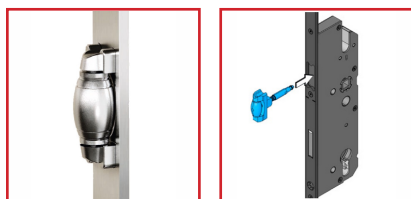

PÊNE à ROULEAU POUR SERRURE BS

KFV[®]

DESRIPTIF

Pêne à rouleau pour serrure BS

DETAILS

Pêne à rouleau - Axe : 35 mm.

307934 C - Notice de Montage du Pêne à rouleau

Code	Axe	Désignation	Finition
307934C	35 mm	Pêne à rouleau	-
307999B	-	Cabochon pour rouleau	Ral 9005 : Noir