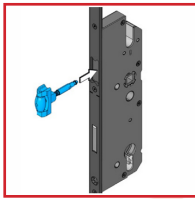

PÊNE à ROULEAU POUR SERRURE BS

DESSCRIPTIF

Pêne à rouleau pour serrure BS

KFV[®]

DETAILS

Pêne à rouleau - Axe : 35 mm.

307934 C - Notice de Montage du Pêne à rouleau

Code	Axe
307934C	35 mm