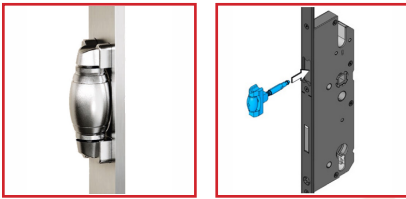

PÊNE à ROULEAU POUR SERRURE BS

KFV[®]

DESSCRIPTIF

Pêne à rouleau pour serrure BS

DETAILS

Pêne à rouleau - Axe : 35 mm.
307934 C - Notice de Montage du Pêne à rouleau

Code	Axe	Désignation	Finition
307934C	35 mm	Pêne à rouleau	-
307999B	-	Cabochoon pour rouleau	Ral 9005 : Noir