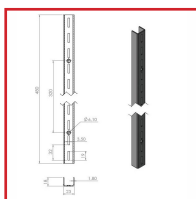

CRÉMAILLIÈRES SIMPLES

DESCRIPTIF

Crémaillères simples époxy blanc.
Pour fabrication d'étagères murale.
Charge : 40 kg.
Perforations : pas de 32 mm.

DETAILS

Acier époxy blanc.

Code	Longueur
467500	480 mm
467501	960 mm
467502	1440 mm
467503	1920 mm
467504	2240 mm
467505	2400 mm