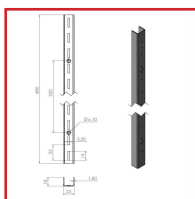

CRÉMAILLIÈRES SIMPLES

DESSCRIPTIF

Crémaillères simples époxy blanc.
Pour fabrication d'étagères murale.
Charge : 40 kg.
Perforations : pas de 32 mm.

DETAILS

Acier époxy blanc.

Code	Longueur
467500	480 mm
467501	960 mm
467502	1440 mm
467503	1920 mm
467504	2240 mm
467505	2400 mm