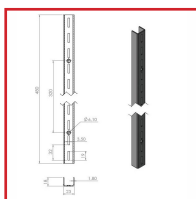

DETAILS

Acier époxy blanc.

Code	Longueur
467500	480 mm
467501	960 mm
467502	1440 mm
467503	1920 mm
467504	2240 mm
467505	2400 mm