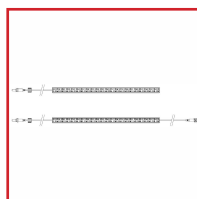

PROFIL LED - PEGASO

DESSCRIPTIF

Profil LED pour véranda, pergola, store, écran et abri de piscine. En aluminium avec clip de fixation en acier inox. Compatible avec un variateur LED. Livré avec des câbles, des extensions et des connecteurs IP65. Couleur 1 - blanc chaud. Puissance : 10 W. Alimentation : 24 V. Protection : IP65. Connecteur : M-F JST. Dimensions : 400 x 21 x 13 mm.

DETAILS

655007 : Notice Technique PEGASO

Code	Modèle
655007	SPT246-03-00-04-04