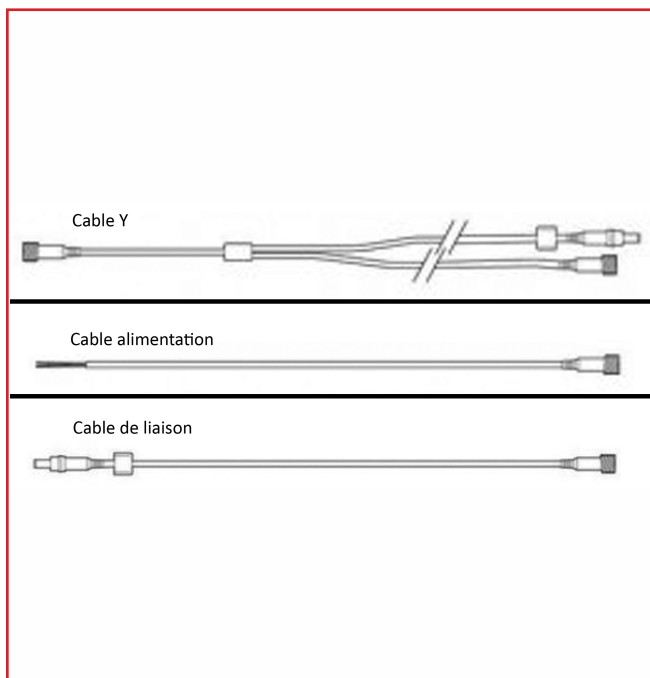

CÂBLES 2 PÔLES ET BOUCHONS

DESRIPTIF

Câbles 2 pôles et bouchons de terminaison. Protection : IP65. De couleur blanc.

DETAILS

3 modèles de câble 2 pôles et des bouchon de terminaison. Protection : IP65. De couleur blancs. "Plusieurs type de connecteur.

Code	Modèle	Désignation	Longueur	Caractéristiques
655017	SPT050000	Câble Y	160 + 160 + 20 cm	Connecteur M / F / F - Pour profils de véranda ou 2 directions
655018	SPT067	Bouchon	-	Terminaison mâle
655019	SPT065	Câble d'alimentation	20 cm	Pour raccorder aux sorties du dimmer - Connecteur
655020	SPT066	Câble de liaison	1,5 m	Connecteur M / F
655021	SPT074	Câble de liaison	5 m	Connecteur M / F