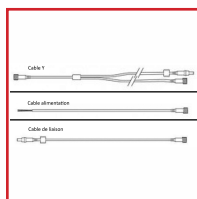

CÂBLES 2 PÔLES ET BOUCHONS

DESRIPTIF

Câbles 2 pôles et bouchons de terminaison. Protection : IP65. De couleur blanc.

DETAILS

3 modèles de câble 2 pôles et des bouchon de terminaison. Protection : IP65. De couleur blancs. "Plusieurs type de connecteur.

Code	Modèle	Désignation	Longueur	Caractéristiques
655017	SPT050000	Câble Y	160 + 160 + 20 cm	Connecteur M / F / F - Pour profils de véranda ou 2 directions
655018	SPT067	Bouchon	-	Terminaison mâle
655019	SPT065	Câble d'alimentation	20 cm	Pour raccorder aux sorties du dimmer - Connecteur
655020	SPT066	Câble de liaison	1,5 m	Connecteur M / F
655021	SPT074	Câble de liaison	5 m	Connecteur M / F