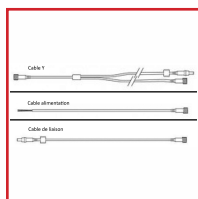

## CÂBLES 2 PÔLES ET BOUCHONS

### DESRIPTIF

Câbles 2 pôles et bouchons de terminaison. Protection : IP65. De couleur blanc.

### DETAILS

3 modèles de câble 2 pôles et des bouchon de terminaison. Protection : IP65. De couleur blancs. "Plusieurs type de connecteur.

Code	Modèle	Désignation	Longueur	Caractéristiques
655017	SPT050000	Câble Y	160 + 160 + 20 cm	Connecteur M / F / F - Pour profils de véranda ou 2 directions
655018	SPT067	Bouchon	-	Terminaison mâle
655019	SPT065	Câble d'alimentation	20 cm	Pour raccorder aux sorties du dimmer - Connecteur
655020	SPT066	Câble de liaison	1,5 m	Connecteur M / F
655021	SPT074	Câble de liaison	5 m	Connecteur M / F