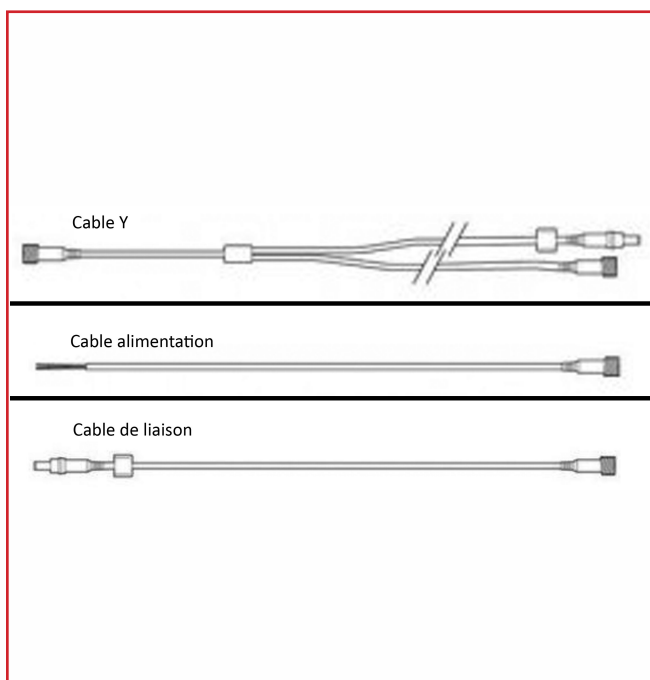

## CÂBLES 2 PÔLES ET BOUCHONS

### DESRIPTIF

Câbles 2 pôles et bouchons de terminaison. Protection : IP65. De couleur blanc.

### DETAILS

3 modèles de câble 2 pôles et des bouchon de terminaison. Protection : IP65. De couleur blancs. "Plusieurs type de connecteur.

Code	Modèle	Désignation	Longueur	Caractéristiques
655017	SPT050000	Câble Y	160 + 160 + 20 cm	Connecteur M / F / F - Pour profils de véranda ou 2 directions
655018	SPT067	Bouchon	-	Terminaison mâle
655019	SPT065	Câble d'alimentation	20 cm	Pour raccorder aux sorties du dimmer - Connecteur
655020	SPT066	Câble de liaison	1,5 m	Connecteur M / F
655021	SPT074	Câble de liaison	5 m	Connecteur M / F