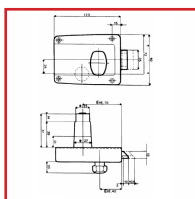

SERRURE DE SÛRETÉ à BOUTON POUSSOIR EN APPLIQUE - POUR PORTE DE GARAGE

DESCRIPTIF

Serrure de sûreté à bouton poussoir en applique.
Pour porte de garage.

A bouton intérieur ouvrant vers l'extérieur.
Demi-tour manœuvré de l'extérieur en appuyant sur le barillet.

Sans têteière.

Dimensions (Longueur x Hauteur) : 120 x 92 mm.

Axe : 15 mm.

Cylindre : 57 mm de long.

Livrée avec visserie, gâche sans têteière et poignée en PVC.

DETAILS

Finition gris.

Code	Sens
304800	Gauche
304801	Droite