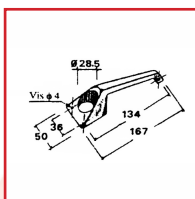

SERRURE DE SÛRETÉ à BOUTON POUSSOIR EN APPLIQUE - POUR PORTE DE GARAGE

DESCRIPTIF

Serrure de sûreté à bouton poussoir en applique.
Pour porte de garage.

A bouton intérieur ouvrant vers l'extérieur.
Demi-tour manœuvré de l'extérieur en appuyant sur le barillet.

Sans têteière.

Dimensions (Longueur x Hauteur) : 120 x 92 mm.

Axe : 15 mm.

Cylindre : 57 mm de long.

Livrée avec visserie, gâche sans têteière et poignée en PVC.

DETAILS

Finition gris.

Code	Sens
304800	Gauche
304801	Droite