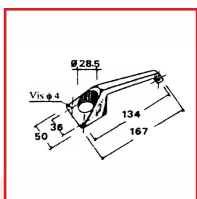

SERRURE DE SÛRETÉ à BOUTON POUSSOIR EN APPLIQUE - POUR PORTE DE GARAGE

DESCRIPTIF

Serrure de sûreté à bouton poussoir en applique.
Pour porte de garage.

A bouton intérieur ouvrant vers l'extérieur.
Demi-tour manœuvré de l'extérieur en appuyant sur le barillet.

Sans têteière.

Dimensions (Longueur x Hauteur) : 120 x 92 mm.

Axe : 15 mm.

Cylindre : 57 mm de long.

Livrée avec visserie, gâche sans têteière et poignée en PVC.

DETAILS

Finition gris.

Code	Sens
304801	Droite
304800	Gauche