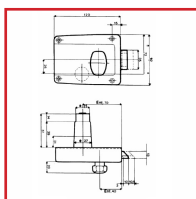

SERRURE DE SÛRETÉ à BOUTON POUSSOIR EN APPLIQUE - POUR PORTE DE GARAGE

DESCRIPTIF

Serrure de sûreté à bouton poussoir en applique.
Pour porte de garage.

A bouton intérieur ouvrant vers l'extérieur.
Demi-tour manœuvré de l'extérieur en appuyant sur le barillet.

Sans têteière.

Dimensions (Longueur x Hauteur) : 120 x 92 mm.

Axe : 15 mm.

Cylindre : 57 mm de long.

Livrée avec visserie, gâche sans têteière et poignée en PVC.

DETAILS

Finition gris.

Code	Sens
304801	Droite
304800	Gauche