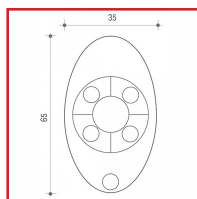

MINI EMETTEUR PORTATIF - I LIKE

DESRIPTIF

Pour piloter un portail. De couleur noire. Livré avec des piles CR 2032 et la notice. Avant la mise en route vous devez la programmer : initialisation par enregistrement dans le récepteur. Nombre de canaux : 4. Fréquence : 868,3 Mhz. Touches : 4. Distance d'émission : 50 m. Dimensions : 37 x 64 x 13 mm. Alimentation : 3 V. Température d'utilisation : -10 à 55° C.

DETAILS

Pour piloter un portail. De couleur noire. Livré avec des piles CR 2032 et la notice. Avant la mise en route vous devez la programmer : initialisation par enregistrement dans le récepteur. Nombre de canaux : 4. Fréquence : 868,3 Mhz. Touches : 4. Distance d'émission : 50 m. Dimensions : 37 x 64 x 13 mm. Alimentation : 3 V. Température d'utilisation : -10 à 55° C.