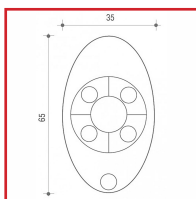

MINI EMETTEUR PORTATIF - I LIKE

DESCRIPTIF

Pour piloter un portail. De couleur noire. Livré avec des piles CR 2032 et la notice. Avant la mise en route vous devez la programmer : initialisation par enregistrement dans le récepteur. Nombre de canaux : 4. Fréquence : 868,3 Mhz. Touches : 4. Distance d'émission : 50 m. Dimensions : 37 x 64 x 13 mm. Alimentation : 3 V. Température d'utilisation : -10 à 55° C.

DETAILS

Pour piloter un portail. De couleur noire. Livré avec des piles CR 2032 et la notice. Avant la mise en route vous devez la programmer : initialisation par enregistrement dans le récepteur. Nombre de canaux : 4. Fréquence : 868,3 Mhz. Touches : 4. Distance d'émission : 50 m. Dimensions : 37 x 64 x 13 mm. Alimentation : 3 V. Température d'utilisation : -10 à 55° C.